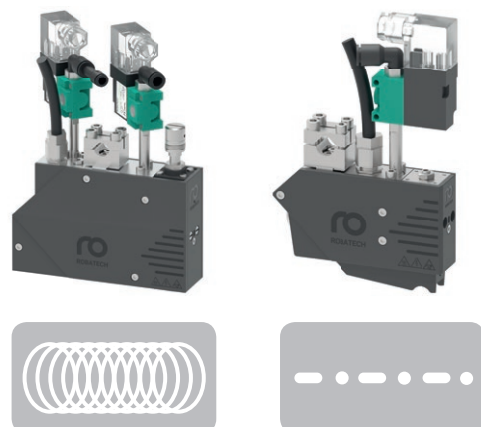

ПРИНЦИП ПРЕДЛАГАЕМОГО РЕШЕНИЯ

По конвейеру движется продукция в коробках, мешках или упаковках ПЭТ-бутылок. На них автоматически наносится небольшое количество специального термоклея. После того как упаковки выкладываются на поддон, происходит моментальное склеивание отдельных позиций между собой. Количество и состав клея подбирается так, чтобы упаковки отделялись друг от друга без значительных усилий, но при этом исключается горизонтальное перемещение упаковок (скольжение) между собой.

Клеевые головки Diamond Series
для спирального и линейно-точечного
нанесения