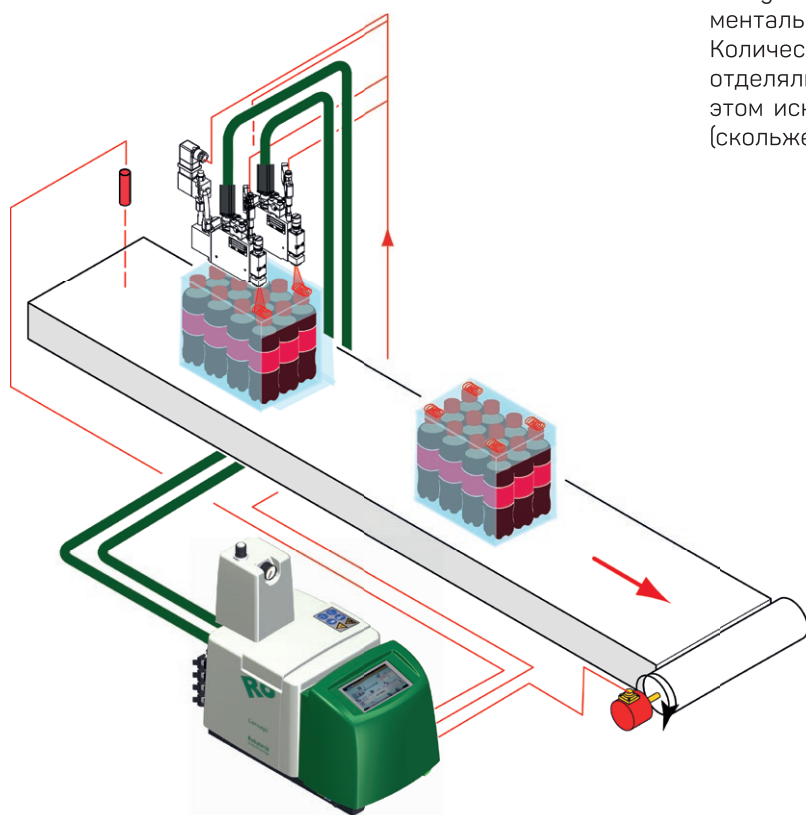

ПАЛЛЕТИЗАЦИЯ  
РЕШЕНИЕ ANTISLIP GLUING

## ПРЕИМУЩЕСТВА ANTISLIP GLUING:

- Увеличение производительности
- Экономия расходных материалов
- Сохранность груза в процессе транспортировки

## ПРИНЦИП ПРЕДЛАГАЕМОГО РЕШЕНИЯ

По конвейеру движется продукция в коробках, мешках или упаковках ПЭТ-бутылок. На них автоматически наносится небольшое количество специального термоклея. После того как упаковки выкладываются на поддон, происходит моментальное склеивание отдельных позиций между собой. Количество и состав клея подбирается так, чтобы упаковки отделялись друг от друга без значительных усилий, но при этом исключается горизонтальное перемещение упаковок (скольжение) между собой.